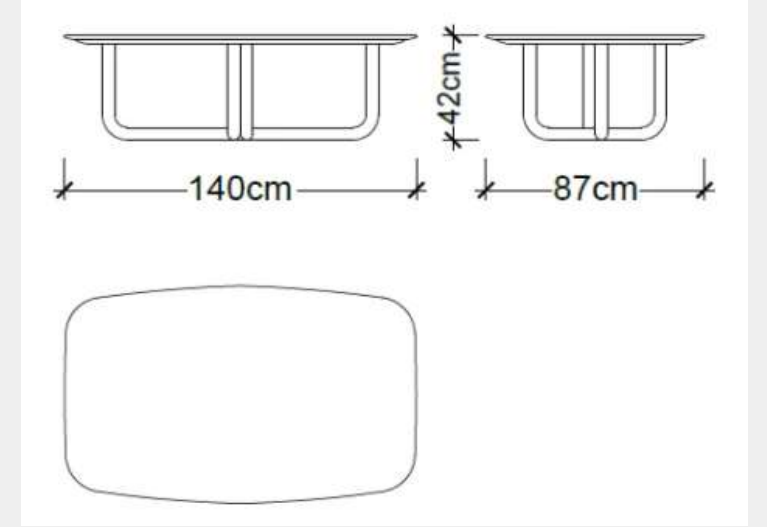

Satış Fiyatı : 43.833 TL

Satış Fiyatı : 49.211 TL

İndirim Oranı : %50

Satış Fiyatı : 24.605 TL

Satış Fiyatı : 31.150 TL

İndirim Oranı : %50

Satış Fiyatı : 15.575 TL

LODA