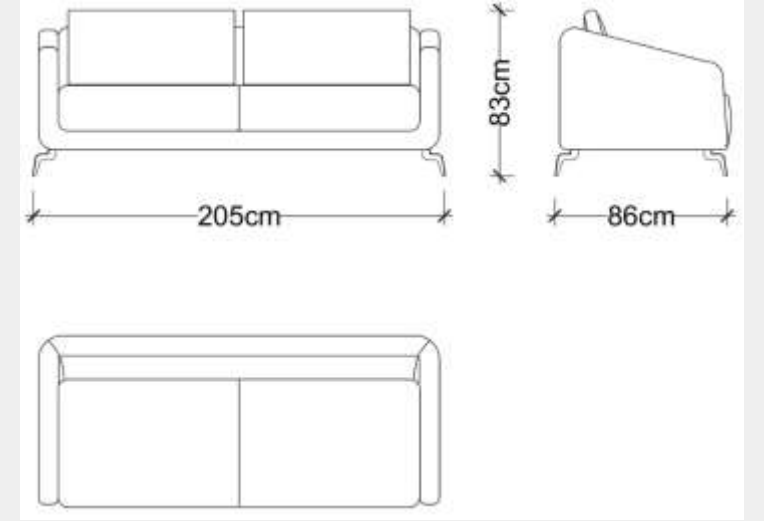

Giza 3'lü Koltuk - 245 Cm

Bostancı

Satış Fiyatı : 115.719 TL

İndirim Oranı : %50

Satış Fiyatı : 57.860 TL

LODA

Giza 2'li Koltuk - 205 Cm

Bostancı