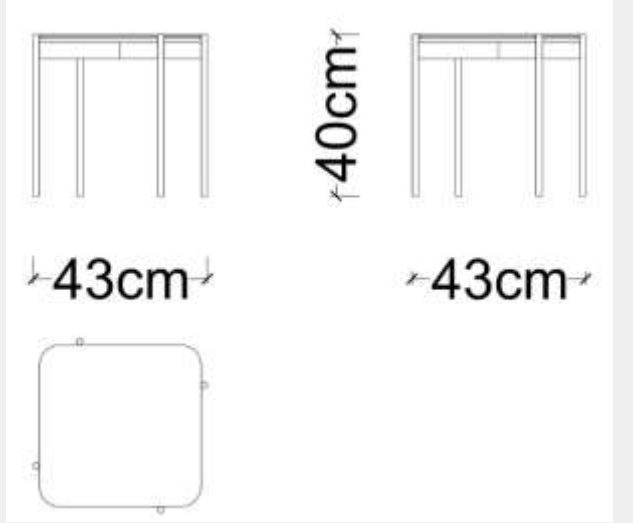

Satış Fiyatı : 31.150 TL

İndirim Oranı : %50

Satış Fiyatı : 15.575 TL

LODA