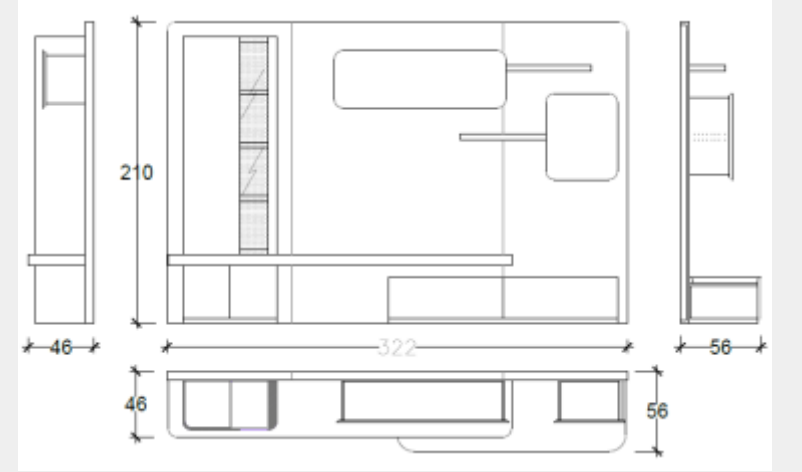

LODA

Satış Fiyatı : 458.246 TL

İndirim Oranı : %70

Satış Fiyatı : 137.473 TL

Satış Fiyatı : 524.186 TL

İndirim Oranı : %50

Satış Fiyatı : 262.093 TL

MASA