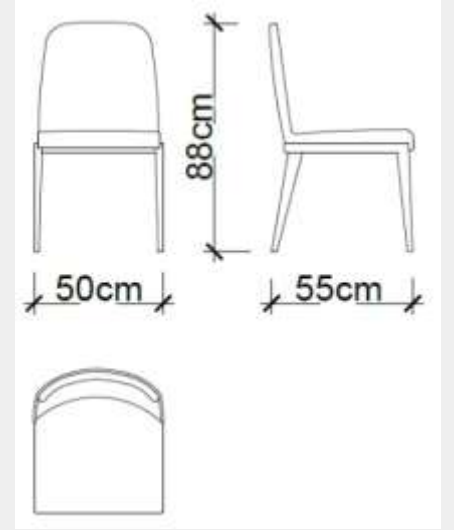

LODA

Satış Fiyatı : 127.534 TL

İndirim Oranı : %50

Satış Fiyatı : 63.767 TL

SANDALYE

LODA

Siena Sandalye - 2 adet

Bostancı