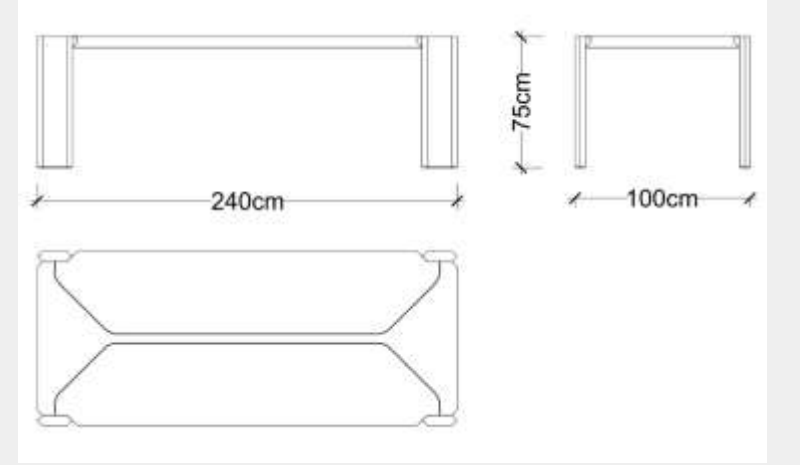

Satış Fiyatı : 127.534 TL

İndirim Oranı : %50

Satış Fiyatı : 63.767 TL