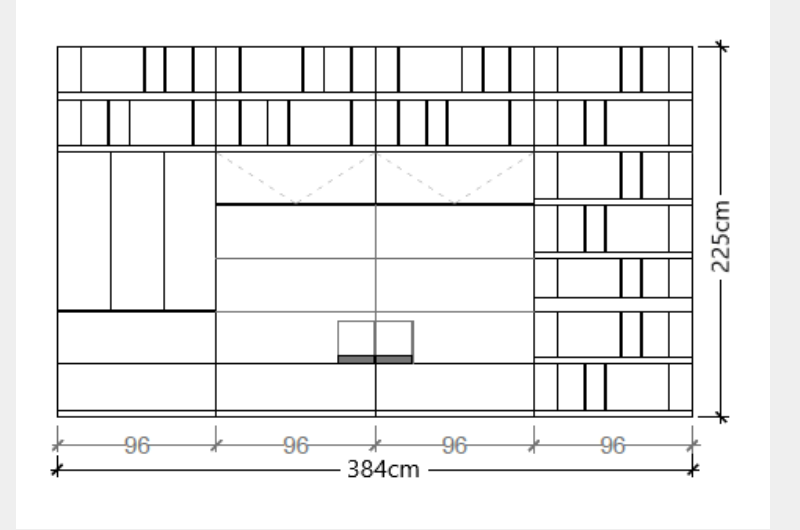

LODA

Satış Fiyatı : 458.246 TL

İndirim Oranı : %70

Satış Fiyatı : 137.473 TL

Satış Fiyatı : 524.186 TL

İndirim Oranı : %50

Satış Fiyatı : 262.093 TL

MASA