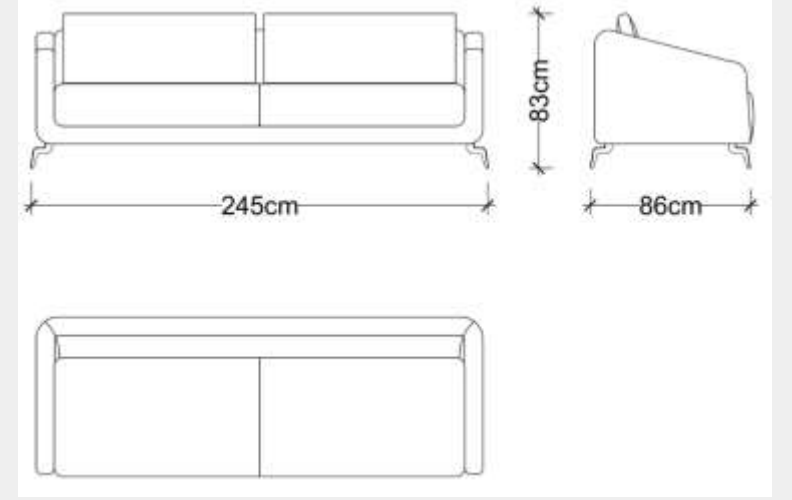

Giza 3'lü Koltuk - 245 Cm

Bostancı

Satış Fiyatı : 115.719 TL

İndirim Oranı : %50

Satış Fiyatı : 57.860 TL

LODA

Giza 2'li Koltuk - 205 Cm

Bostancı